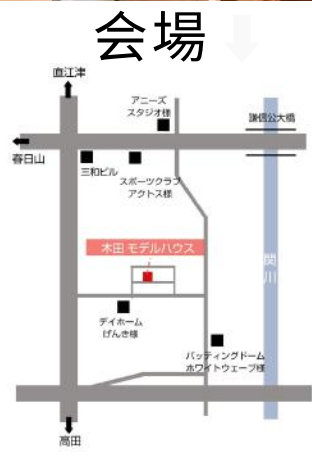

上越大通り沿い市民プラザ横に2020年7月(予定)
新規分譲地誕生！土地情報あり！

はれまち土橋
Haremachu Tsuchihashi

スーパーマーケットや保育園も近くて便利
子育て環境抜群！

今後の

20代子育て世代が建てた！お家づくりのヒントがいっぱい完成見学会ラッシュ！！

OPENHOUSE スケジュール

ヴィンテージストーンタイルが圧倒的存在感を放つ！吹抜け大空間の家

光が注ぐLDK 憧れのリビングテラス

アーバンモダンなおしゃれ空間！上越2棟目の新町モデルハウス

2.5階は秘密基地 大人気monoピットの家

2月1日(土) / 2日(日)

2月22日(土) / 23日(日) 24日(祝)

3月14日(土) / 15日(日) 2棟同時開催！

手の届くタイルの家

CLEVERLY HOME

上越市木田2丁目リバーガーデン木田II地内
クレバリーホーム木田モデルハウス