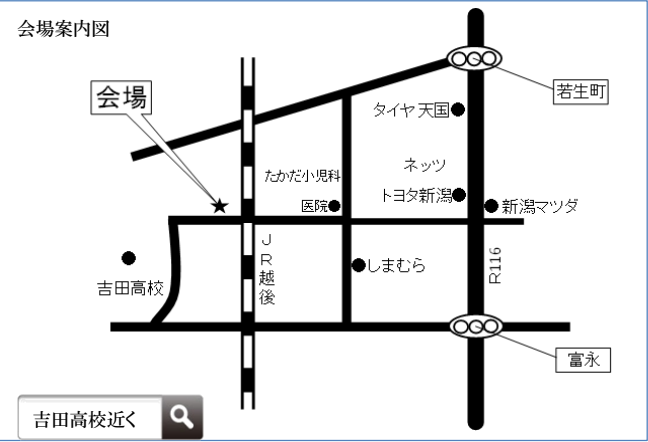

燕市文京町／吉田東町

完成見学会

×

燕市内 2棟同時開催 スタンプラリー

【開催日時】

11/7(土) ≧ 8(日)
10:00~17:00

その家には、
楽しい謎がある。

① 燕市分水文京町会場

1階床面積:66.12㎡(20.00坪)
2階床面積:62.75㎡(18.98坪)
延床面積:128.87㎡(38.98坪)

会場案内図

② 燕市吉田東町会場

1階床面積:69.56㎡(21.04坪)
2階床面積:63.76㎡(19.28坪)
延床面積:133.32㎡(40.32坪)

会場案内図

2ヵ所で見学頂き、
スタンプを集めてクオカードをゲット!

＜お引き換え券＞

※本券とお引き換えになりますので、必ずご持参下さい。

スタンプを
2つ集めると

分水文京町

吉田東町

【分水文京町】

【吉田東町】

※1家族様1枚限りとさせていただきます。

お問合せはこちらまで。

クレバリーホーム長岡店
〒940-2106 長岡市古正寺3-10
TEL:0258-21-3911