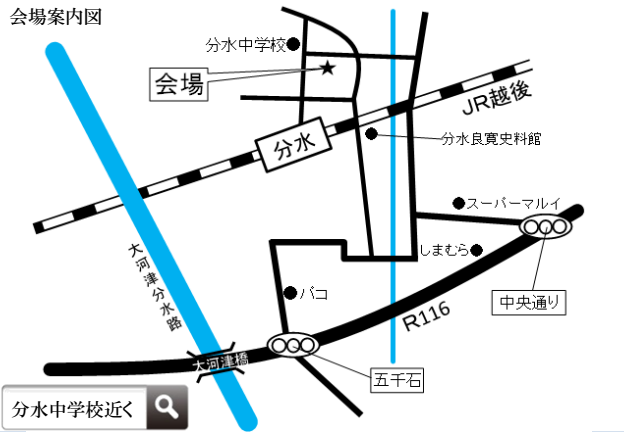

燕市文京町／吉田東町

完成見学会

×

燕市内 2棟同時開催 スタンプラリー

【開催日時】

11/7(土) ≧ 8(日)
10:00~17:00

その家には、
楽しい謎がある。

① 燕市分水文京町会場

1階床面積:66.12㎡(20.00坪)
2階床面積:62.75㎡(18.98坪)
延床面積:128.87㎡(38.98坪)

会場案内図

② 燕市吉田東町会場

1階床面積:69.56㎡(21.04坪)
2階床面積:63.76㎡(19.28坪)
延床面積:133.32㎡(40.32坪)

会場案内図

2ヵ所で見学頂き、
スタンプを集めてクオカードをゲット!

＜お引き換え券＞

※本券とお引き換えになりますので、必ずご持参下さい。

スタンプを
2つ集めると

分水文京町

吉田東町

【分水文京町】

【吉田東町】

※1家族様1枚限りとさせていただきます。

お問合せはこちらまで。

クレバリーホーム長岡店
〒940-2106 長岡市古正寺3-10
TEL:0258-21-3911