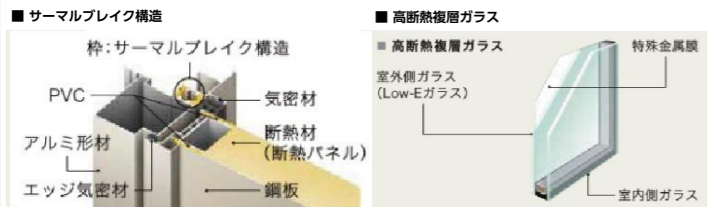

※浮造り調は価格が異なります。

鎌錠 (3鎌)

こじ破りに強い3つの鎌付デッドボルト

「ジエスタ」の玄関ドアは、ピッキング対策に効果的な2ロックを標準装備。さらに、上部ロックに2つ、下部ロックに1つ、鎌付デッドボルトを採用することで、「こじ破り」に対する抵抗力を高めています。

断熱 k2仕様 [平成28年省エネルギー基準]

建具とガラスの組み合わせによる開口部の
熱貫流率: 2.33 [W/(m²・K)]

断熱枠 (サーマルブレイク構造) と
高断熱複層ガラスの組み合わせで、高い断熱性能を実現。