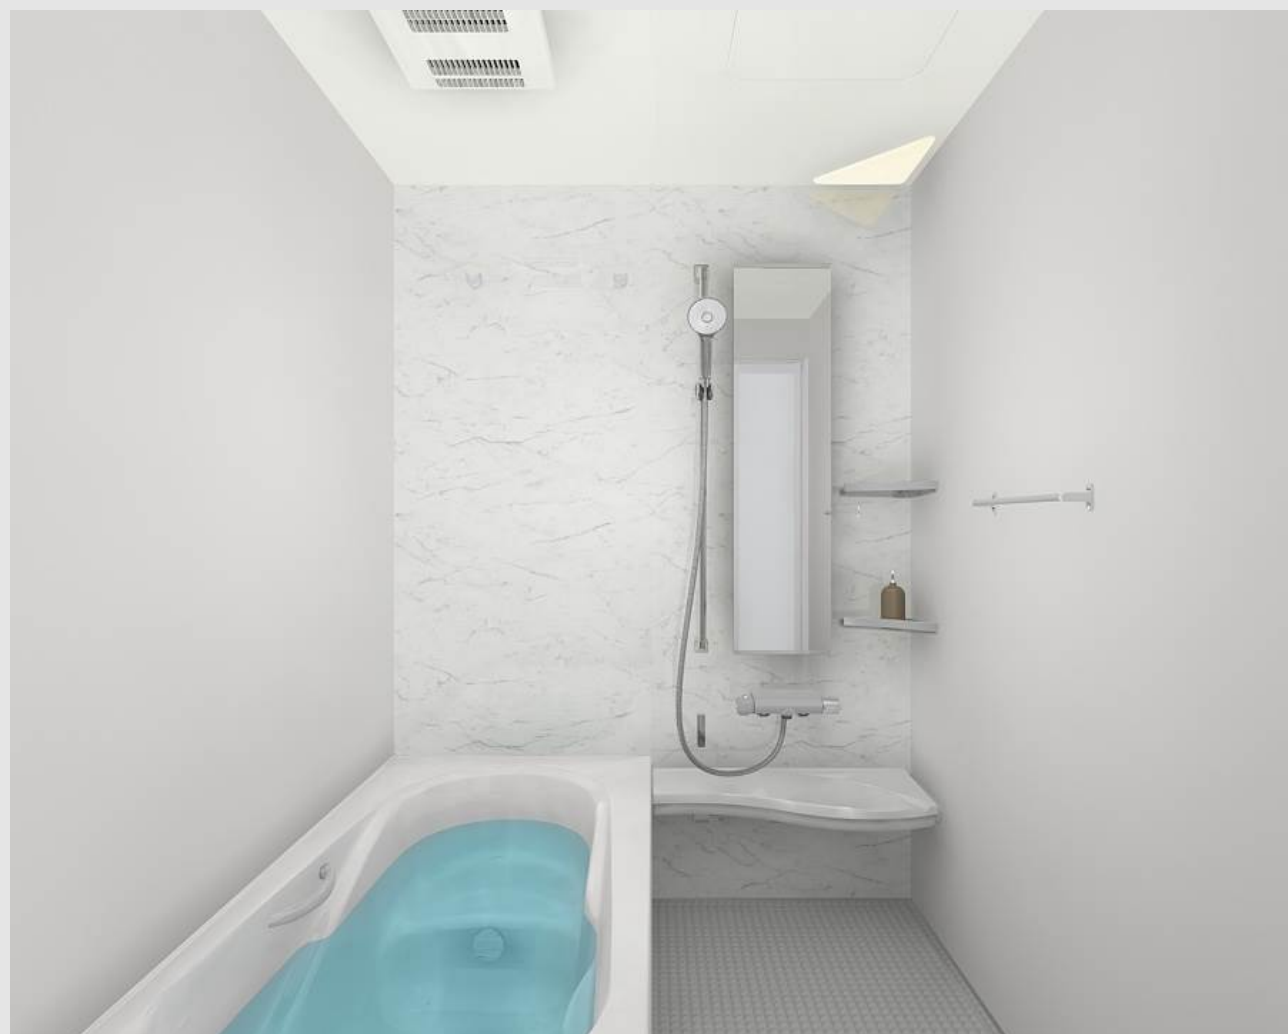

CG合成によるイメージ画像です。