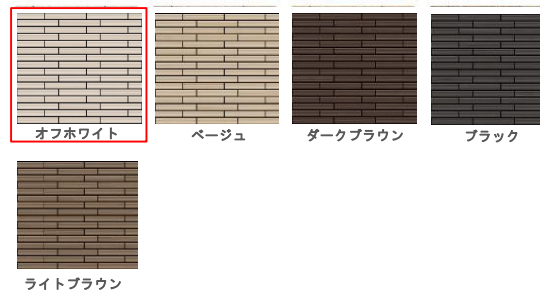

Roof material [屋根材]

イーグルエクサ

エクサが大切なお住まいを長期にわたり守り続けます。

Color Variation [カラーバリエーション]

Front door [玄関ドア]

ジエスタ2 D44型

住む人のセンスやこだわりが感じられる味わい深い佇まい。

Color Variation [カラーバリエーション]