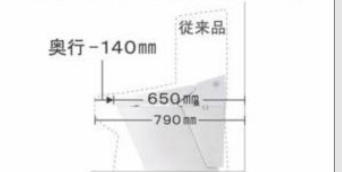

すっきりコンパクト

従来のタンク付トイレと比べて奥行き寸法が140mm短縮。動作空間が35% (奥行1200mmの空間の場合)も広がって居心地良く過ごせます。