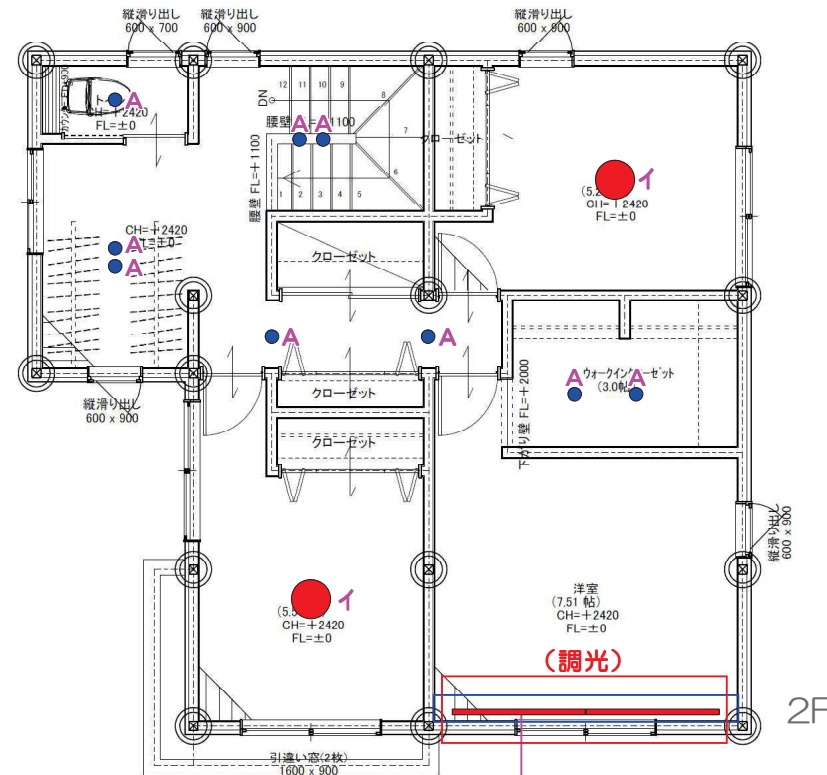

x 2

COBタイプ
高気密Se形

非調光

電球色 2700K-Ra83
DDL-8796 YWE
¥9,800(税抜) (LED内蔵)

定格光束 380lm 消費電力 5.9W

LED LED 5.9W
白熱灯100W相当

- アルミダイカスト 白塗装 ● アクリル 乳白(マット)
- 径φ111 埋込穴φ50 埋込深63mm 0.2kg
- 10VA
- 斜天井にも使用可能(55°まで)
- 拡散パネル付 ● 電源付(別売)
- AC100V
- 光源寿命50,000時間
- 取付可能天井厚5~25mm
- 調光器併用不可

防雨形
湿度保護機能付

埋込穴 50
必要高さ 80
取付不可

ア x 8

COBタイプ
高気密Se形

非調光

電球色 2700K-Ra83
DDL-5104 YW
¥5,500(税抜) (LED内蔵)

定格光束 710lm 消費電力 7.6W

LED LED 7.6W
白熱灯100W相当

- アルミダイカスト 白塗装 ● アクリル 乳白(マット)
- 径φ111 埋込穴φ100 埋込深78mm 0.4kg
- 14VA
- 斜天井にも使用可能(55°まで)
- 拡散パネル付 ● AC100V
- 光源寿命60,000時間
- 取付可能天井厚5~25mm
- 調光器併用不可

防雨形
湿度保護機能付

埋込穴 100
必要高さ 80
取付不可

イ x 2

タイマー付リモコン・ブルレス
調色調光タイプ

調色
調光

電球色 6500K-Ra83 ~ 電球色 2700K-Ra83

DCL-40507
¥19,300(税抜) (LED内蔵)

定格光束 3699lm 消費電力 27.5W

LED LED 27.5W

- アクリル 乳白(マット)
- 径φ510 高130mm 1.6kg ● 29VA
- ブルレススイッチ付(全灯・※点灯・常夜灯・0)
- 斜天井の調色調光タイプ
- 調光機能付(5%~100%)
- 常夜灯6段階調光 ● AC100V ● 光源寿命40,000時間
- 別売 DP-40091 使用時傾斜天井使用可能(55°まで)
- 調光器併用不可
- シーンコントローラーは使用できません。

防雨形
湿度保護機能付

埋込穴 100
必要高さ 80
取付不可

LEDシーリング調色調光タイプ用リモコン

付属のリモコンで、光の色と明るさを自由に
コントロールできます。

電球色 6500K-Ra83 ~ 電球色 2700K-Ra83

光の色、明るさを連続で調節できます。
暮らしや好みに合わせたあかりをリモコン
ひとつで演出することができます。

※調色により明るさが変化します。昼白色の
明るさ100%に対して電球色・電球色の
明るさは約50%です。

調色
連続

調光
連続

タイマー
機能付

※付属のリモコンは器具によって異なります。