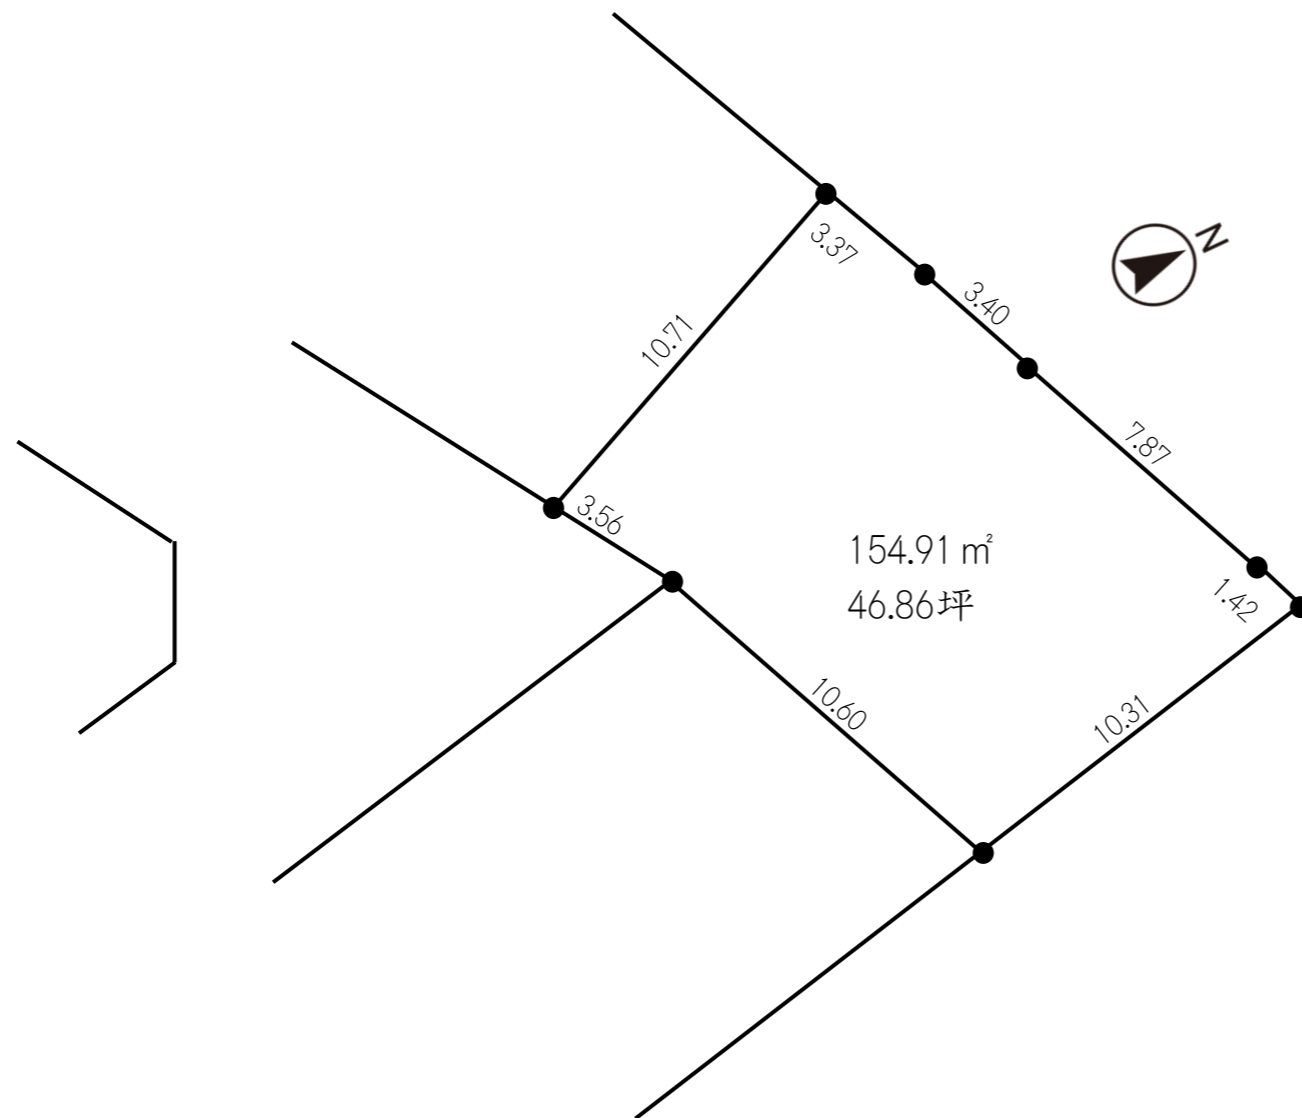

参照:なりたい職業ランキング/小学生・中学生・高校生の男女別トップ10

Pickup >>> Land / House

所在地	新潟市江南区荻曾根2丁目156番1 外18筆 ハードメイトタウン亀田西 区画No.14
土地面積	154.91 m ² (46.86坪)
土地価格	1,077.78万円(@23万円)
権利	所有権
区分地域	市街化区域
用途地域	第一種中高層住居専用区域
その他の地域地区等	法令22条指定区域
建蔽率	60%
容積率	200%
道路負担	有 共有持分24分の1
前面道路	南南東 私道 幅員6.0m 接道:3.56m
地目	宅地 / 公衆用道路
学区	亀田西小学校 / 亀田西中学校
引渡	2020年4月引渡
取引形態	売主