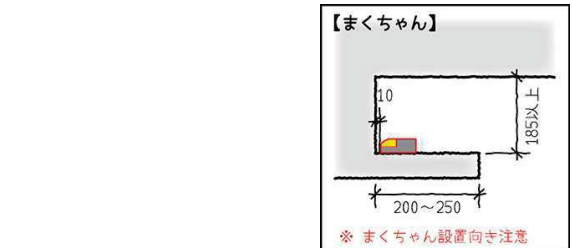

COBタイプ
高気密Se形

非調光

電球色 2700K-Ra83
DDL-5103 YW
¥5,300(税抜) (LED内蔵)

定格光束 560lm 消費電力 6.6W

LED LED 6.6W
白熱灯80W相当

- アルミダイカスト 白塗装 ● アクリル 乳白(マット)
- 径φ111 埋込穴φ100 埋込深78mm 0.4kg
- 12VA
- 斜天井にも使用可能(55°まで)
- 拡散パネル付 ● AC100V
- 光源寿命60,000時間
- 取付可能天井厚5~25mm
- 調光器併用不可

防雨形
湿度保護機能付

埋込穴 100
必要高さ 80
取付不可

COBタイプ
高気密Se形

非調光

電球色 2700K-Ra83
DDL-5102 YW
¥3,300(税抜) (LED内蔵)

定格光束 440lm 消費電力 5.2W

LED LED 5.2W
白熱灯60W相当

- アルミダイカスト 白塗装 ● アクリル 乳白(マット)
- 径φ111 埋込穴φ100 埋込深78mm 0.4kg
- 9VA
- 斜天井にも使用可能(55°まで)
- 拡散パネル付 ● AC100V
- 光源寿命60,000時間
- 取付可能天井厚5~25mm
- 調光器併用不可

防雨形
湿度保護機能付

埋込穴 100
必要高さ 80
取付不可

シーンに合わせた調光

LED専用調光器で1%~
100%の調光が可能

専用調光器を使用すれば明るさを1%
~100%の範囲で自由にコントロール
することができます。

100%点灯

1%点灯

L=1500mm

調光

電球色 2700K-Ra83
DSY-4394 YW
¥29,800(税抜) (LED内蔵)

定格光束 3800lm 消費電力 43W

LED LED 43W (電源内蔵)

- アルミ型材 白アルマイト ● アクリル 乳白(マット)
- 巾85 長1500 高さ35mm 1.8kg ● 43VA
- 調光可能(1%~100%) ● AC100V ● 連続最大15台まで
- シーンコントローラー別売
- 調光器別売(OP-37154E-39672~5)
- 光源寿命40,000時間

※コープ照明

防雨形
湿度保護機能付

埋込穴 100
必要高さ 80
取付不可

セット 2線式 親器

3T(60M)H
ワイヤレス

WTC56712W

希望小売価格 **11,400円**(税抜)

※掲載の価格には消費税は含まれていません。

とつたリモコン(2線式・親器・3路配線対応形)
(調光LED専用3.6A) (ホワイト)

※調光器対応のLED照明器具と組み合わせ
てご使用下さい。

- 3路・4路対応は専用子器で可能
- 3路配線 専用子器 WT5652
- 4路配線 専用子器 WT5652-WT5654