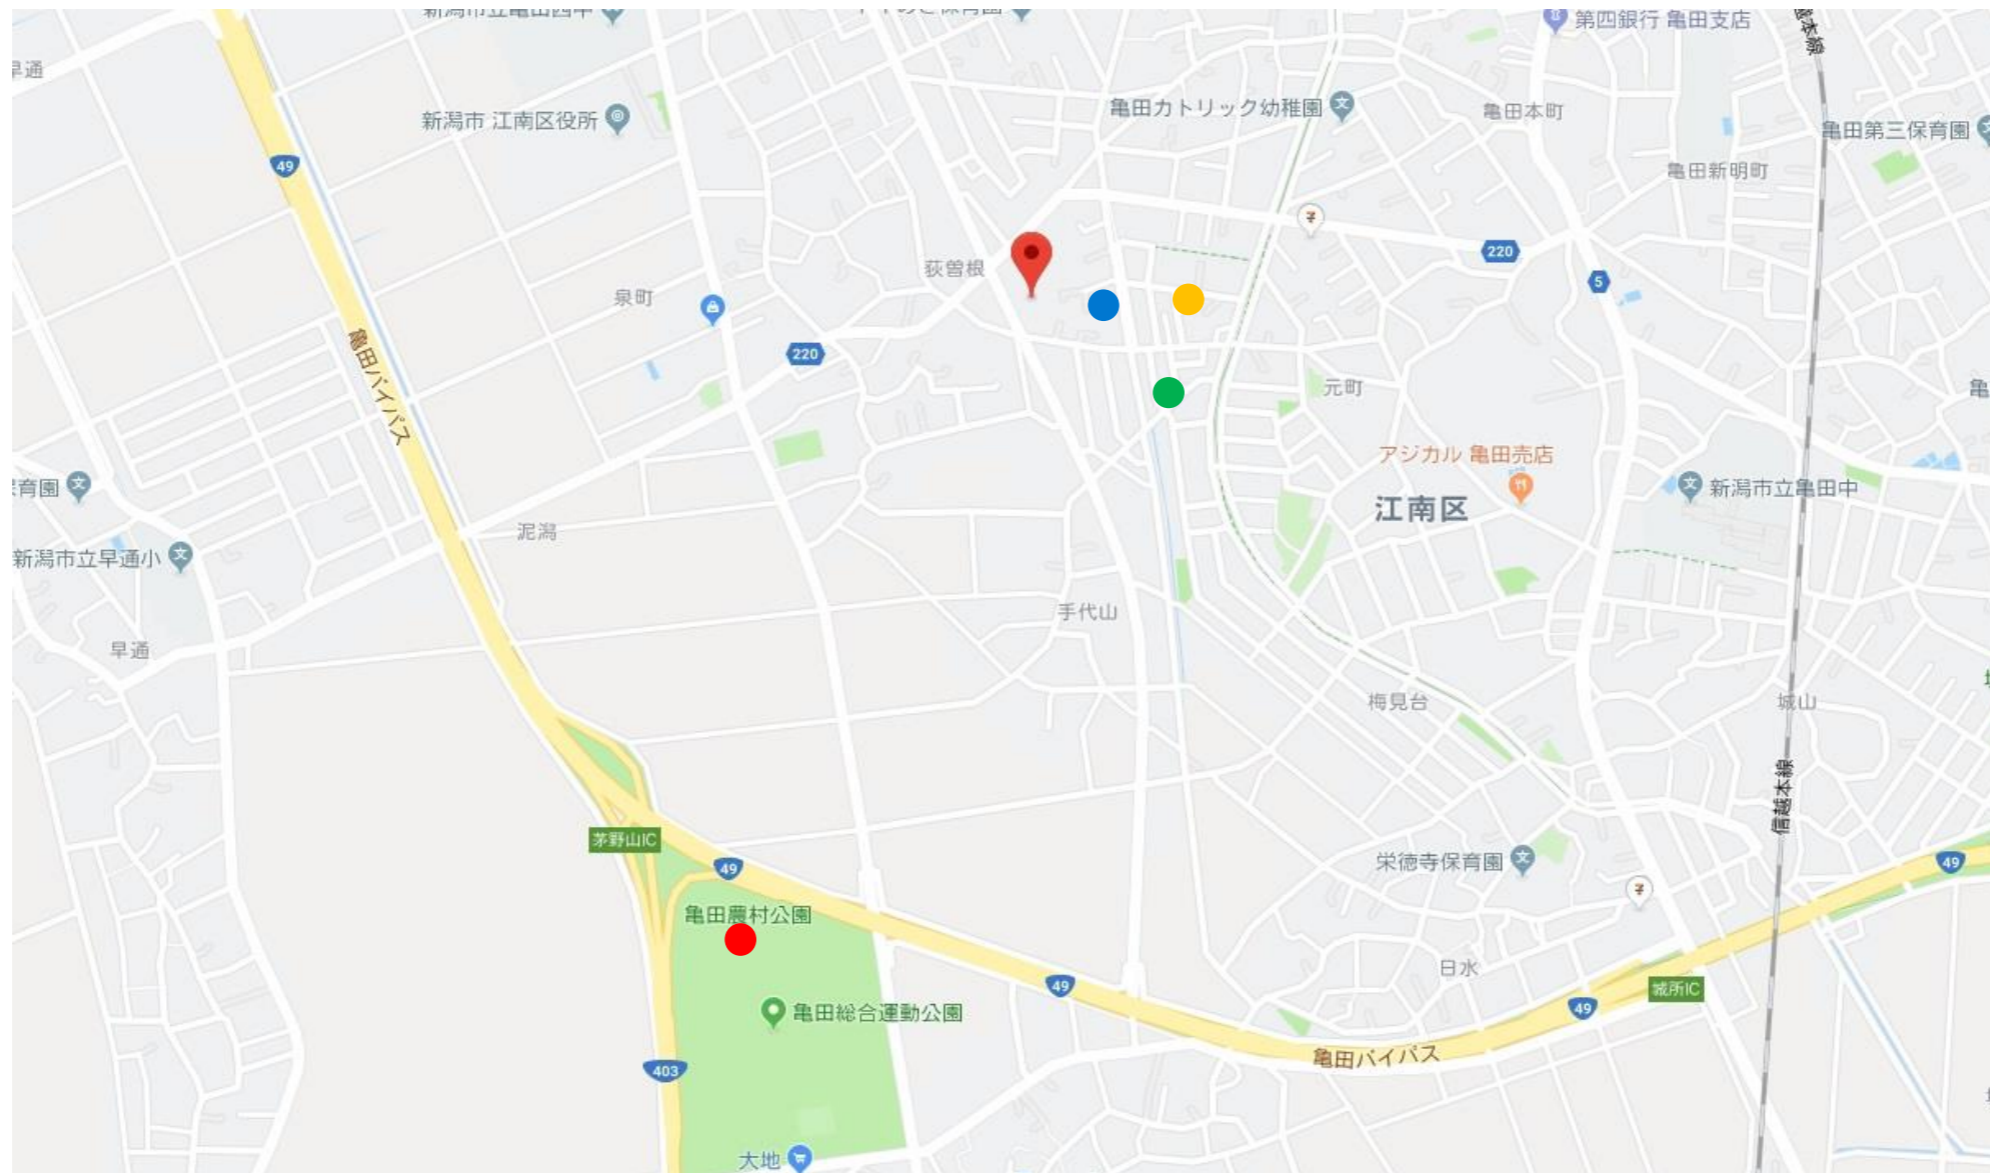

 元町第三開発公園
徒歩 ▶ 約6分

 荻曾根第二開発公園
徒歩 ▶ 約5分

 梅見台一丁目公園
徒歩 ▶ 約6分

 亀田農村公園
車 ▶ 約5分
※ 交通状況により前後します。

Pickup

NurserySchool / PreSchool

トキめき保育園

住所 ▶ 新潟県新潟市江南区亀田四ツ興野4-5-27