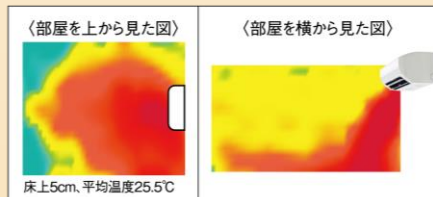

3 速暖モード^{※4}

わずか2分で温風が吹き出します。

温風の吹き出しが早いからすぐに暖かさが感じられます。

「速暖」^{※4}
モードON、
パワフル運転
(風量最大)時

6分後 高温の温風が吹き出し床面を中心に暖めている。

試験条件: 当社環境試験室で測定。外気温2℃、暖房運転強風にて室温安定状態(約23℃)運転停止8時間後、室温約10℃で運転開始。
※夜11:00に運転停止し、翌朝7:00に運転開始を想定。CSH-S2819RK2において。