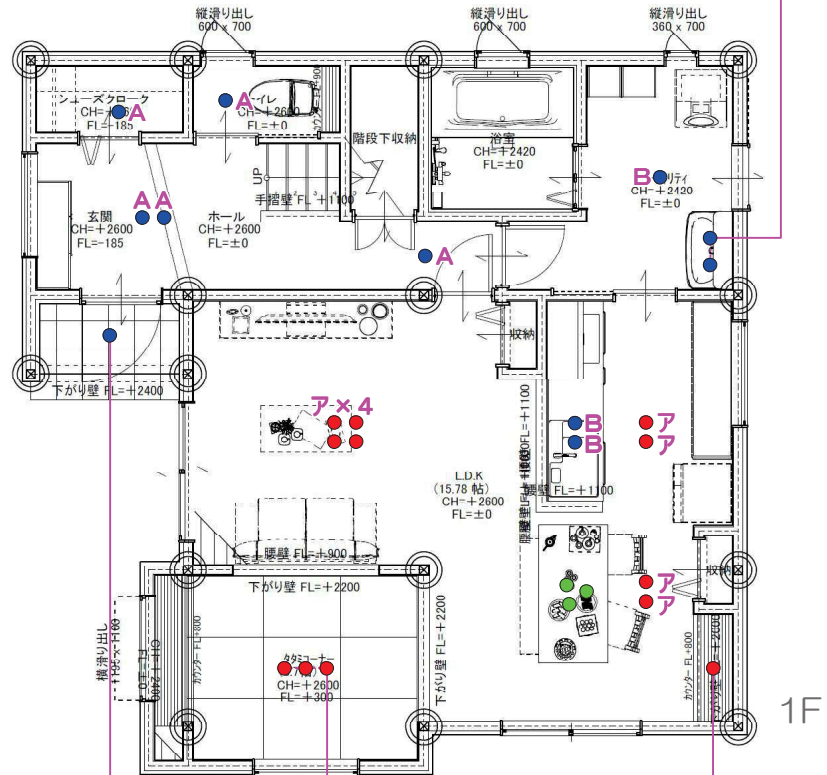

x 2

COBタイプ
高気密Se形

非調光

電球色 2700K-Ra83
DDL-8796 YWE
¥9,800(税抜) (LED内蔵)

定格光束 380lm 消費電力 5.9W

LED LED 5.9W
白熱灯100W相当

- アルミダイカスト 白塗装 ● アクリル 乳白(マット)
- 径φ111 埋込穴φ50 埋込深63mm 0.2kg
- 10VA
- 斜天井にも使用可能(55°まで)
- 拡散パネル付 ● 電源付(別売)
- AC100V
- 光源寿命50,000時間
- 取付可能天井厚5~25mm
- 調光器併用不可

防雨形
湿度保護機能付

埋込穴 50
必要高さ 80
取付不可

ア x 8

COBタイプ
高気密Se形

非調光

電球色 2700K-Ra83
DDL-5104 YW
¥5,500(税抜) (LED内蔵)

定格光束 710lm 消費電力 7.6W

LED LED 7.6W
白熱灯100W相当

- アルミダイカスト 白塗装 ● アクリル 乳白(マット)
- 径φ111 埋込穴φ100 埋込深78mm 0.4kg
- 14VA
- 斜天井にも使用可能(55°まで)
- 拡散パネル付 ● AC100V
- 光源寿命60,000時間
- 取付可能天井厚5~25mm
- 調光器併用不可

防雨形
湿度保護機能付

埋込穴 100
必要高さ 80
取付不可

イ x 2

タイマー付リモコン・ブルレス
調色調光タイプ

調色
調光

電球色 6500K-Ra83 ~ 電球色 2700K-Ra83

DCL-40507
¥19,300(税抜) (LED内蔵)

定格光束 3699lm 消費電力 27.5W

LED LED 27.5W

- アクリル 乳白(マット)
- 径φ510 高130mm 1.6kg ● 29VA
- ブルレススイッチ付(全灯・※点灯・常夜灯・0)
- 斜天井の調色調光タイプ
- 調光機能付(5%~100%)
- 常夜灯6段階調光 ● AC100V ● 光源寿命40,000時間
- 別売 DP-40091 使用時傾斜天井使用可能(55°まで)
- 調光器併用不可
- シーンコントローラーは使用できません。

防雨形
湿度保護機能付

埋込穴 100
必要高さ 80
取付不可

LEDシーリング調色調光タイプ用リモコン

付属のリモコンで、光の色と明るさを自由に
コントロールできます。

電球色 6500K-Ra83 ~ 電球色 2700K-Ra83

光の色、明るさを連続で調節できます。
暮らしや好みに合わせたあかりをリモコン
ひとつで演出することができます。

※調色により明るさが変化します。昼白色の
明るさ100%に対して電球色・電球色の
明るさは約50%です。

調色
連続

調光
連続

タイマー
機能付

※付属のリモコンは器具によって異なります。